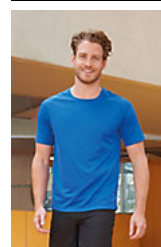

Quality

MALLA POLIÉSTER 140
100% poliéster transpirable - Dry fit
Ribeteado en el cuello

Estilo

Mangas raglán
Espalda mas larga

Tallas disponibles

Tallas	XS	S	M	L	XL	XXL
A/B	60/41	62/44	64/47	66/50	68/53	70/56

Colores disponibles

Empaque

Tamaño de la caja : 56 x 37 x 23 cm

Peso por caja : 5 kg

Productos relacionados

SOL'S SPORTY
11939