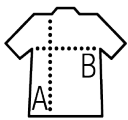

Quality

MALLA POLIÉSTER 140
100% poliéster transpirable - Dry fit
Ribeteado en el cuello

Estilo

Mangas raglán
Espalda mas larga

Tallas disponibles

Tallas	6 años	8 años	10 años	12 años
cm	106/116 cm	118/128 cm	130/140 cm	142/152 cm
A/B	47/35	50/37	54/40	58/43

Colores disponibles

Empaque

Tamaño de la caja : 42 x 27 x 36 cm

Peso por caja : 7 kg

Productos relacionados

SOL'S SPORTY WOMEN
01159