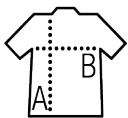

Estilo

Unisex

Cremallera con cierre

3 bolsillos con cremallera

Mangas desmontables y capucha con visera

Cordón en la capucha y en el bajo.

Tallas disponibles

Talla	XS	S	M	L	XL	XXL	3XL	4XL	5XL
A/B	69/52	70.5/55	72/58	73.5/61	75/64	76.5/67	78/70	79.5/73	81/76

Colores disponibles

Negro

French marino

Antracita

Empaque

Tamaño de la caja : 60 x 40 x 28 cm

Peso por caja : 10.00 kg

Productos relacionados