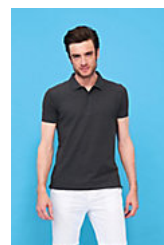

page 76

Calidad

PIQUÉ 220
95% algodón peinado Ringspun - 5% elastano
Cuello canalé
Tapacosturas reforzada en el cuello

Estilo

Manga corta
Corte entallado
Tapeta con 3 tonos
Costurales laterales

Tallas disponibles

Talla	S	M	L	XL	XXL
A/B	65/41	66/44	67/47	67,5/50	68/53

Colores disponibles

Empaque

Tamaño de la caja : 50 x 36 x 38 cm

Peso por caja : 10,36 kg

Productos relacionados

SOL'S PHOENIX MEN
01708