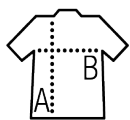

page 76

Calidad

PIQUÉ 220
95% algodón peinado Ringspun - 5% elastano
Cuello canalé
Tapacosturas reforzada en el cuello

Estilo

Manga corta
Corte entallado
Tapeta con 3 tonos
Costurales laterales

Tallas disponibles

Talla	S	M	L	XL	XXL
A/B	65/41	66/44	67/47	67,5/50	68/53

Colores disponibles

Empaque

Tamaño de la caja : 50 x 36 x 38 cm

Peso por caja : 10,36 kg

Productos relacionados

SOL'S PHOENIX MEN
01708