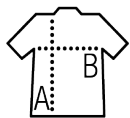

page 186

Quality

MALLA POLIÉSTER 150
100% poliéster transpirable
150 g/m2

Estilo

Cuello de pico con costuras contrastadas
Laterales de malla contrastada

Tallas disponibles

Talla	XS	S	M	L	XL	XXL
A/B	69/46	74/50	75/53	76/56	77/58	78/60

Colores disponibles

Blanco / Negro Negro / Blanco Rojo / Negro

Azul royal / French marino

French Marino / Azul royal

Empaque

Tamaño de la caja : 55 x 40 x 27cm

Peso por caja :

Productos relacionados