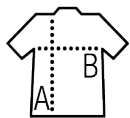

Calidad

MALLA POLIÉSTER 150
100% poliéster transpirable
150 gr/m2

Estilo

Cuello de pico con costuras contrastadas
Laterales de malla contrastada

Tallas disponibles

Tallas	6 años	8 años	10 años	12 años
A/B	106/116 cm	118/128 cm	130/140 cm	142/152 cm
	47/36	50/38	54/41	58/44

Colores disponibles

Blanco / Negro Negro / Blanco Rojo / Negro

Azul royal / French marino

French Marino / Azul royal

Empaque

Tamaño de la caja : 40 x 28 x 25 cm

Peso por caja : 4,5 kg

Productos relacionados