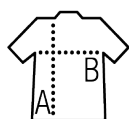

### Calidad

PUNTO LISO 150  
100% algodón semi-peinado Ringspun  
Cuello fino en punto acanalado

### Estilo

Espalda de nadador  
Cortado y cosido

### Tallas disponibles

Talla	XS	S	M	L	XL	XXL
A/B	62/39	64/41	66/43	68/45	69/47	70/49