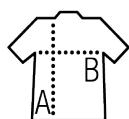

Quality

MALLA 140
100% poliéster transpirable

Estilo

Cuello redondo
Cortado y cosido
Dobladillo en el cuello

Tallas disponibles

Talla	S	M	L	XL	XXL	3XL
A/B	70/49	72/52	74/55	76/58	77/61	78/64

Colores disponibles

Empaque

Tamaño de la caja : 55 x 36 x 26 cm

Peso por caja : 11 kg

Productos relacionados

SOL'S SPORTY LSL WOMEN
02072