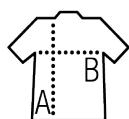

SOL'S SPORTY LSL MEN

SOL'S
the fair spirit

T-SHIRT TÉCNICA DE MANGA COMPRIDA PARA HOMEM

02071

Quality

MESH 140
100% poliéster respirável

Estilo

Gola redonda
Cortada e cosida
Gola com fita em viés

Tamanhos disponíveis

Tamanhos	S	M	L	XL	XXL	3XL
A/B	70/49	72/52	74/55	76/58	77/61	78/64

Cores disponíveis

Packaging

Tamanho da caixa : 55 x 36 x 26 cm

Peso por caixa de cartão : 11 kg

Produtos Relacionados

SOL'S SPORTY LSL WOMEN
02072