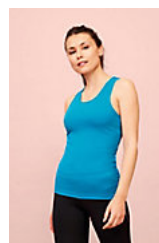

Quality

MALLA 140
100% poliéster transpirable

Estilo

Cortado y cosido
Dobladillo en el cuello y en las sisas

Tallas disponibles

Talla	S	M	L	XL	XXL	3XL
A/B	69/45	71/48	73/51	74/54	75/57	76/60

Colores disponibles

Amarillo
Neón

Empaque

Tamaño de la caja : 55 x 36 x 20 cm

Peso por caja : 8 kg

Productos relacionados

SOL'S SPORTY TT WOMEN
02117