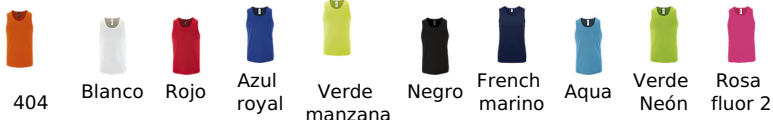

Quality

MALLA 140
100% poliéster transpirable

Estilo

Cortado y cosido
Dobladillo en el cuello y en las sisas

Tallas disponibles

Talla	S	M	L	XL	XXL	3XL
A/B	69/45	71/48	73/51	74/54	75/57	76/60

Colores disponibles

Amarillo
Neón

Empaque

Tamaño de la caja : 55 x 36 x 20 cm

Peso por caja : 8 kg

Productos relacionados

SOL'S SPORTY TT WOMEN
02117