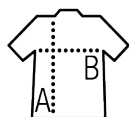

page 159

Quality

SARJA 100% poliamida revestimento PU
Forro: 100% poliéster - enchimento: 100% poliéster 160 g/m²

Estilo

Abertura com fecho de correr deslizante duplo sob a aba
Capuz com pele sintética removível
Fivela ajustável no capuz
Cordão de aperto no capuz e cintura

Tamanhos disponíveis

Tamanhos	S	M	L	XL	XXL
A/B	83/51	84/54	85/57	86/60	87/63

Cores disponíveis

Preto

Umbra

Packaging

Tamanho da caixa : 62 x 40 x 46 cm

Peso por caixa de cartão : 12,5 kg