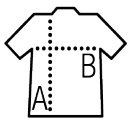

Quality

TASLAN - UNISSEXO
100% poliamida revestimento PU
Forro mesh 100% poliéster

Estilo

Abertura com fecho
Interior da gola e punhos em rib às riscas
Parte inferior em rib liso
2 bolsos frontais
1 bolso interior

Tamanhos disponíveis

Tamanhos	XS	S	M	L	XL	XXL	3XL
A/B	68/50,5	70/53,5	72/56,5	74/59,5	75/62,5	76/65,5	77/68,5

Cores disponíveis

Vermelho

Azul noite

Packaging

Tamanho da caixa : 60 x 40 x 35 cm

Peso por caixa de cartão : 16 kg