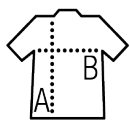

Quality

FELPA PERCHADA 280
80% algodón biológico - 20% poliéster reciclado

Estilo

Tallas disponibles

Talla	XXS	XS	S	M	L	XL	XXL	3XL
A/B	64/45	67/48	70/51	71/54	72/57	73/60	74/63	75/66

Colores disponibles

Empaque

Tamaño de la caja : 58 x 38 x 42 cm

Peso por caja :

Productos relacionados