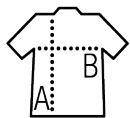

Quality

Softshell 270

94% poliéster reciclado - 6% elastano
3 capas
Forro polar: 100% poliéster
5000mm membrana impermeable y transpirable

Estilo

Apertura con cremallera
2 bolsillos laterales y 1 en el pecho con cremallera
Tiradores de cremallera en contraste
Ribete al bias elástico en los puños y en el bajo

Tallas disponibles

Talla	S	M	L	XL	XXL	3XL	4XL
A/B	68/53	70/56	72/59	74/62	76/65	78/68	80/71

Colores disponibles

Rojo chili

Azul profundo

Azul royal

Verde bosque

Negro

Antracita

Empaque

Tamaño de la caja : 60 x 40 x 20 cm

Peso por caja : 9.00 kg

Productos relacionados