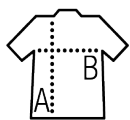

## Calidad

PUNTO LISO 170  
100% algodón semi-peinado Ringspun  
Tapacosturas reforzado en el cuello  
Cuello acanalado

## Estilo

Manga corta  
Trabilla con 3 botones del mismo color  
Costuras laterales  
Botón interior de repuesto

## Tallas disponibles

Talla	S	M	L	XL	XXL
A/B	61/41	63/44	65/47	67/50	69/53