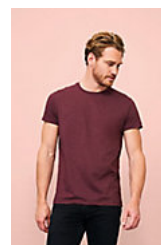

Quality

PUNTO LISO 150
100% algodón semi-peinado Ringspun
Tapacosturas reforzada en el cuello
Escote de punto liso

Estilo

Manga corta
Corte entallado
Cuello fino
Costuras laterales

Tallas disponibles

Talla	S	M	L	XL	XXL
A/B	58/40	60/43	62/46	64/49	66/52

Colores disponibles

Empaque

Tamaño de la caja : 44 x 31 x 18 cm

Peso por caja :

Productos relacionados

SOL'S REGENT FIT
00553