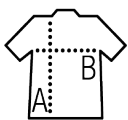

Quality

PUNTO LISO 150
100% algodón semi-peinado Ringspun
Tapacosturas reforzada en el cuello
Escote de punto liso

Estilo

Manga corta
Corte entallado
Cuello fino
Costuras laterales

Tallas disponibles

Talla	S	M	L	XL	XXL
A/B	58/40	60/43	62/46	64/49	66/52

Colores disponibles

Empaque

Tamaño de la caja : 44 x 31 x 18 cm

Peso por caja :

Productos relacionados

SOL'S REGENT FIT
00553