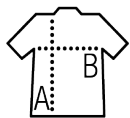

page 31

Quality

PUNTO LISO 190
100% algodón semi-peinado
Tapacostura reforzada en el cuello
Cuello con acabado de canalé elástico

Estilo

Manga Corta
Tubular

Tallas disponibles

Tallas	XS*	S	M	L	XL	XXL	3XL*	4XL*	5XL*
A/B	64/48	70/50	72/53	74/56	76/59	78/62	80/65	82/68	84/71

Colores disponibles

Empaque

Tamaño de la caja : 57 x 38 x 35 cm

Peso por caja :

Productos relacionados

SOL'S IMPERIAL WOMEN
11502