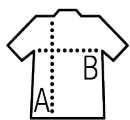

Calidad

PUNTO LISO 190
100% algodón semi-peinado Ringspun
Tapacostura reforzada en el cuello
Cuello con acabado de canalé

Estilo

Manga corta
Costuras laterales

Tallas disponibles

Talla	S	M	L	XL	XXL	3XL*
A/B	61/41	63/44	65/47	67/50	69/53	71/56

Colores disponibles

Empaque

Tamaño de la caja : 46 x 33 x 35 cm

Peso por caja : 13,7 kg

Productos relacionados

SOL'S IMPERIAL
11500