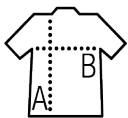

Quality

Estilo

Corte recto
Mangas largas
Cuello reforzado
Puños ajustables con 2 botones y abertura con tapeta en punta

Tallas disponibles

Talla	S	M	L	XL	XXL	3XL	4XL
A/B	77/56	78/60	79/64	80/68	81/72	82/76	83/80

Colores disponibles

Blanco Azul atolón Azul medio Verde manzana Negro

Empaque

Tamaño de la caja : 57 x 37 x 28 cm

Peso por caja :

Productos relacionados

SOL'S EXECUTIVE
16060