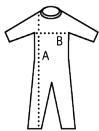

page199

Tallas disponibles

| Talla | S | M | L | XL | XXL | 3XL | 4XL |
|-------|----------|--------|----------|--------|--------|--------|--------|
| A/B | 38/40 | 42/44 | 46/48 | 50/52 | 54/56 | 58/60 | 62/64 |
| | 157,5/56 | 159/59 | 160,5/62 | 162/65 | 165/68 | 168/71 | 171/74 |

{ VEGAN }

Quality

POLIALGODÓN 240
65% poliéster - 35% algodón

Estilo

Cuello recto redondo
6 bolsillos
Cremallera doble inyectada blanca
Cintura con elástico en la espalda
Refuerzos en la parte posterior

Empaque

Tamaño de la caja : 60 x 40 x 33 cm

Peso por caja :

Colores disponibles

Rojo

Azul Bugatti

Verde pro

Gris oscuro

Productos relacionados